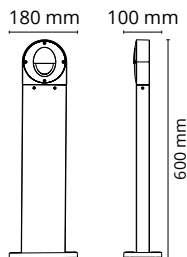

EDV

CALLISTO STOLPE GRAFITT 4W LED 2700K

31 001 66 / 923107

TEKNISKE DATA	
Driver:	-
Lyskilde:	4W LED 230V 50/60Hz (AC LED)
Totalt:	4W
Lumen output (lm):	55
Effektiv lysstrøm:	13 lm/W
Fargetemperatur:	2700K
Fargegjengivelsesindeks:	Ra>80
MacAdam/SDCM:	3-step
Lysspredning:	65°/85° (asymmetrisk)
Levetid (timer):	50 000 (L70/B50)
Dimbar Faseavsnitt:	✓
Dimbar 1-10V:	✗
Dimbar DALI:	✗
Forkobling:	-
Isolasjonsklasse:	KL I
IP-grad:	IP44

ILLUSTRASJONER:

MÅL: (mm)	
Bredde:	180
Dybde:	100
Høyde:	600

MATERIALE	
Base:	Aluminium
Avskjerming:	Glass

AVSTAND:

Minimums avstand til brennbart materiale i armaturens stråleretning.

FORPAKNING	Antall
Eske:	1
Grossist forpakning:	4

LUX		
Høyde (m)		Max lux
1.00		58
2.00		15
3.00		6