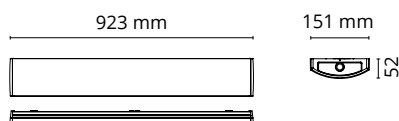

WAVE HVIT 32W LED 3000K
33 003 02 / 111270

230V

IP44

TEKNISKE DATA

Driver:	Inn: 230V 50/60Hz Ut: 32W/925mA
LED:	32W (4400lm)
Totalt:	38W
Lumen output (lm):	3675
Fargetemperatur:	3000K
Ra index:	Ra>80
MacAdam/SDCM:	4-step
Lysspredning:	120°
Levetid: (timer)	50 000 (L70)
Dimbar:	Nei
Forkobling:	-
Isolasjonsklasse:	KL I
IP-grad:	IP44

ILLUSTRASJONER:

MÅL: (mm)

Lengde	923
Bredde	151
Høyde	52

MATERIALE

Base	Aluminium
Avskjerming:	Akryl

FORPAKNING

FORPAKNING	Antall
Eske:	1
Grossist forpakning:	4

AVSTAND: