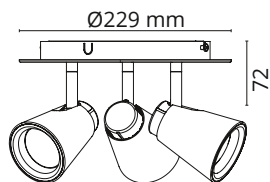

FDV

ZOOM RONDELL MATT-HVIT 3x6W LED
30 429 03 / 912440

TEKNISKE DATA

Driver:	-
Lyskilde:	3x6W LED GU10 230V 50/60Hz
Totalt:	18W
Lumen output (lm):	3x360 lm
Fargetemperatur:	2700K
Ra index:	Ra>90
Lysspredning:	36°
Levetid (timer)	50 000 (L70/B50)
Dimbar Faseavsnitt:	✓
Dimbar 1-10V:	X
Dimbar DALI:	X
Forkobling:	-
Isolasjonsklasse:	KL I
IP-grad:	IP20

ILLUSTRASJONER:

MÅL: (mm)

Diameter: (base)	Ø229
Høyde: (base+stålarm)	72

MATERIALE

Aluminium front, , PBT , stål arm

FORPAKNING	Antall
Eske:	1
Grossist forpakning:	8

AVSTAND:

Minimums avstand til brennbart materiale i armaturens stråleretning.