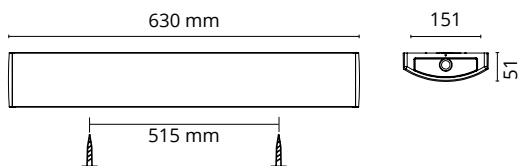

WAVE 600 HVIT 18W LED 3000K SENSOR
33 004 69 / 111276

TEKNISKE DATA

Kontrollenhet:	230V 50Hz 18W/450mA
Lyskilde:	18W
Systemeffekt:	18W
Lumen output (lm):	1910
Effektiv lysstrøm:	106 lm/W
Fargetemperatur:	3000K
Ra index:	Ra>80
MacAdam/SDCM:	4-step
Lysspredning:	120°
Levetid: (timer)	50 000 (L70/B50)
Dimbar Faseavsnitt:	X
Dimbar 1-10V:	X
Dimbar DALI:	X

Dimbar:	Nei
Forkobling:	-
Isolasjonsklasse:	KL I
IP-grad:	IP44

MÅL: (mm)

Lengde	630
Bredde	151
Høyde	51

MATERIALE

Base	Aluminium
Avskjerming:	Akryl

FORPAKNING

Eske:	1
Grossist forpakning:	8

ILLUSTRASJONER:

AVSTAND:

Minimums avstand til brennbart materiale i armaturens stråleretning.

Sg Wave LED

This luminaire contains built-in LED lamps.

A++ LED

The lamps are not intended to be removed by the end-user. Can be changed by authorized personnel.