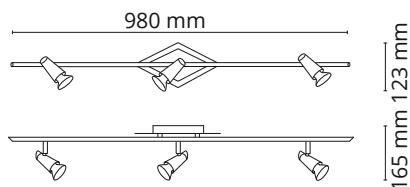

FDV

CON BØRSTET STÅL 3x6W LED 230V
32 101 57 / 997816

TEKNISKE DATA	
Driver:	-
Lyskilde:	3x6W LED GU10 230V 50/60Hz
Totalt:	18W
Lumen output (lm):	3x360 lm
Fargetemperatur:	2700K
Ra index:	Ra>90
Lysspredning:	36°
Levetid (timer)	50 000 (L70/B50)
Dimbar Faseavsnitt:	✓
Dimbar 1-10V:	X
Dimbar DALI:	X
Forkobling:	-
Isolasjonsklasse:	KL I
IP-grad:	IP20

ILLUSTRASJONER:

AVSTAND:

Minimums avstand til brennbar materiale i armaturens stråleretning.

BYTTE AV LYSKILDE:

MÅL: (mm)	
Lengde:	980
Bredde:	123
Høyde:	165

MATERIALE	
Base:	Stål

FORPAKNING	Antall
Eske:	1
Grossist forpakning:	6