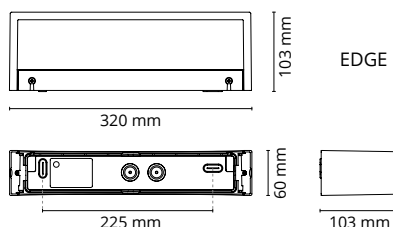

TEKNISKE DATA	
Driver:	-
LED:	10W 230V 50Hz (AC LED)
Totalt:	10W
Lumen output (lm):	(ikke testet)
Lysfarge	2700K
Ra index:	Ra>80
Lysspredning: (ned / opp)	110/110
Levetid (timer):	50 000 (L70)
Dimbar:	Ja
Forkobling:	-
Isolasjonsklasse:	KL I
IP-grad:	IP65

MÅL: (mm)	
Bredde:	320
Dybde:	103
Høyde:	60

MATERIALE	
Base:	Aluminium
Avskjerming:	Glass

FORPAKNING	
Eske:	1
Grossist forpakning:	10

ILLUSTRASJONER:

AVSTAND:

Minimums avstand til brennbart materiale i armaturens stråleretning.

Høyde (m)	LUX	Max lux
3.00	110°	-
2.00		-
1.00		-

Høyde (m)	LUX	Max lux
1.00	110°	-
2.00		-
3.00		-

BYTTE AV LYSKILDE:

Integrert lyskilde.