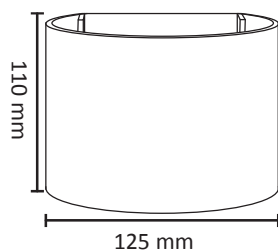

Sort
31 058 66

Hvit
31 058 67

Arc

Veggarmatur 2x3W LED. 305 lumen. Aluminium stamme.
Hurtigkobling mellom bakstykke og armatur for enkel montasje
2700K justerbar lysfordeling opp/ned.
Klasse II - IP55

Justerbar lysfordeling med innvendig stillbare avskjerminger:

Arc - bredstrålende opp og nedlys

Arc - bredt nedlys, smalt opplys