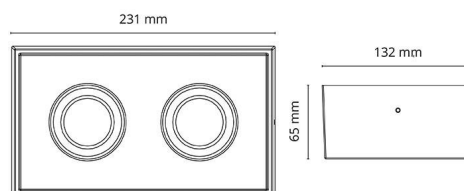

## Dimensjoner

Lengde (L): 231  
Bredde (W): 132  
Høyde (H): 65  
Vekt (brutto/netto): 1.25

## Forpakning

Forpakkingsstørrelse: 240 x 140 x 75

7 0 2 1 9 8 9 0 6 2 3 3 2