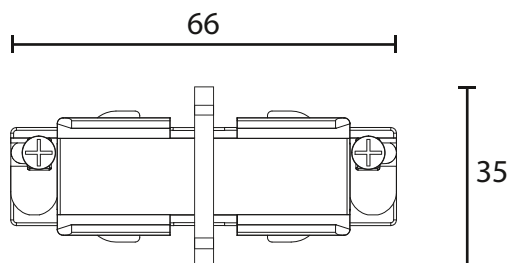

SHOPLINE 3-T ISOLERT SKJØT SORT
32 007 84 / 314429

TEKNISKE DATA

Driver:	-
LED:	-
Totalt:	-
Lumen output (lm):	-
Lysfarge	-
Ra index:	-
Lysspredning:	-
Levetid (timer)	-
Dimbar:	-
Forkobling:	-
Isolasjonsklasse:	kl I
IP-grad:	-

MÅL: (mm)

Se illustrasjoner for detaljer

ILLUSTRASJONER:

MATERIALE

Base:	PC
-------	----

FORPAKNING

FORPAKNING	Antall
Eske:	1
Grossist forpakning:	80